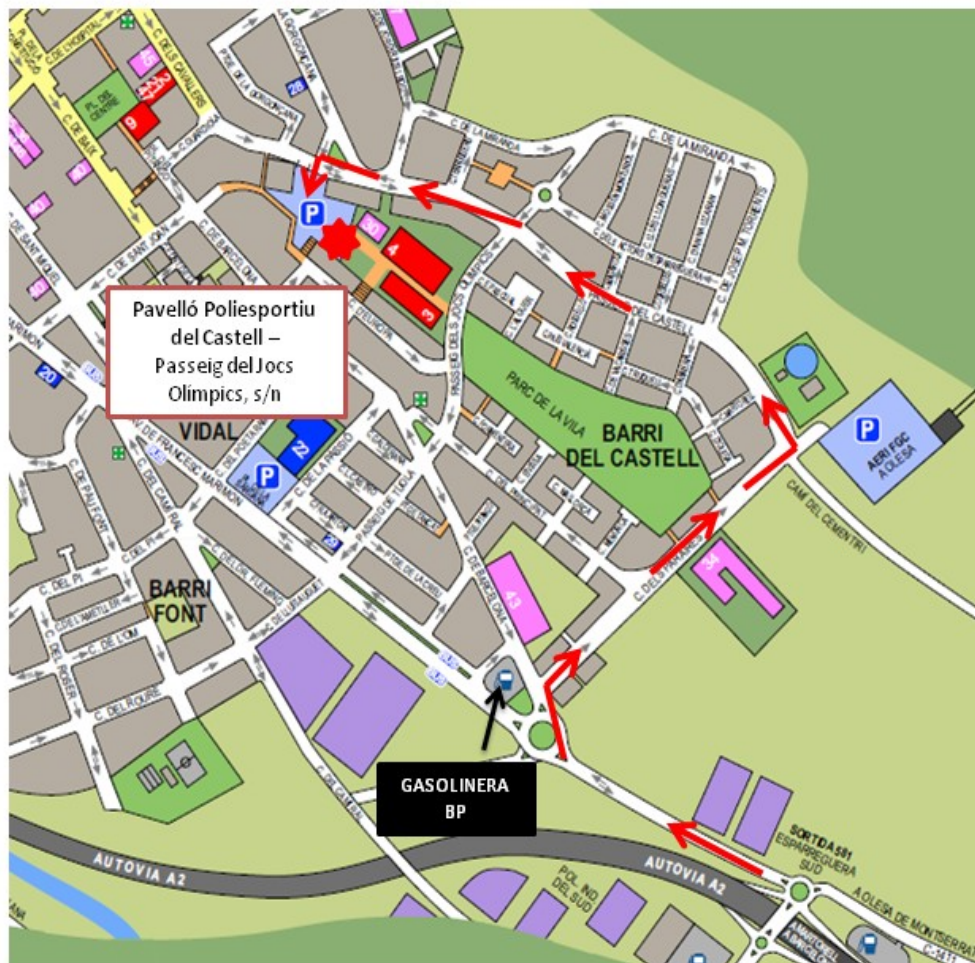

¿Cómo llegar a la entrega de premios?

El lugar de la clausura de la competición será en el Pavelló Poliesportiu del Castell. Desde la entrada del pueblo de Esparreguera es muy fácil llegar. El pabellón está situado en la calle passeig dels jocs olímpics, junto a la caserna de la Policia Local.

Hay un gran aparcamiento en las inmediaciones del pabellón, suele estar bastante ocupado aunque también es fácil encontrar aparcamiento en las calles cercanas.

PLANO SITUACION

I COPA
COLMIC ESPARREGUERA

Pavelló Poliesportiu del Castell

N.M.C.